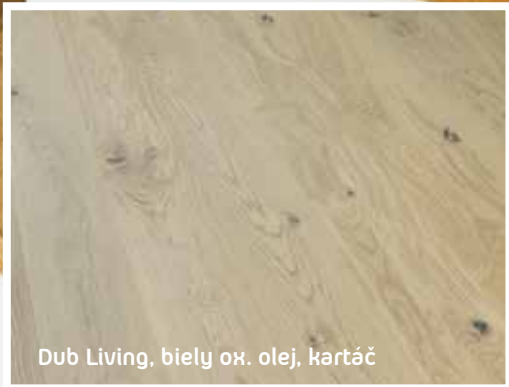

Nordic Wideplank Living kartáč

Drevené trojvrstvé podlahy

~~53,8~~
43,90
EUR bez DPH
52,68 EUR vr. DPH
zľava
18 %

- Štyri luxusné varianty rustikálneho duba
- Trojvrstvá zámková podlaha, plošný vzor
- Široké dosky v rôznych olejových úpravách
- Vhodné pre podlahové kúrenie
- Dub Living 4 x s kartáčom
- Formát lamely: 14 x 209 x 2200 mm, nášlap 3,6 mm.
- Záмок G2 (Välinge)
- Maximálna pozdĺžna

Dub Living, ox. olej kartáč