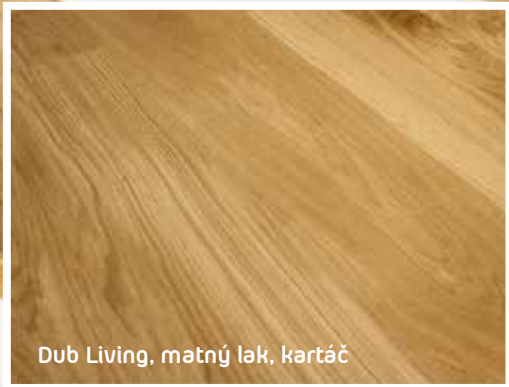

Nordic Wideplank Living kartáč

Drevené trojvrstvé podlahy

~~53,8~~
43,90
EUR bez DPH
52,68 EUR vr. DPH
zľava
18 %

- Štyri luxusné varianty rustikálneho duba
- Trojvrstvá zámková podlaha, plošný vzor
- Široké dosky v rôznych olejových úpravách
- Vhodné pre podlahové kúrenie
- Dub Living 4 x s kartáčom
- Formát lamely: 14 x 209 x 2200 mm, nášlap 3,6 mm.
- Záмок G2 (Välinge)
- Maximálna pozdĺžna

Dub Living, ox. olej kartáč